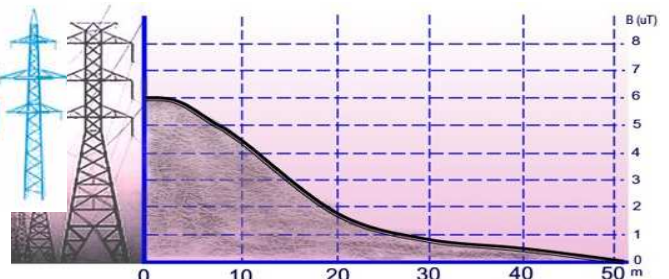

>>> nabídka platí stále <<<