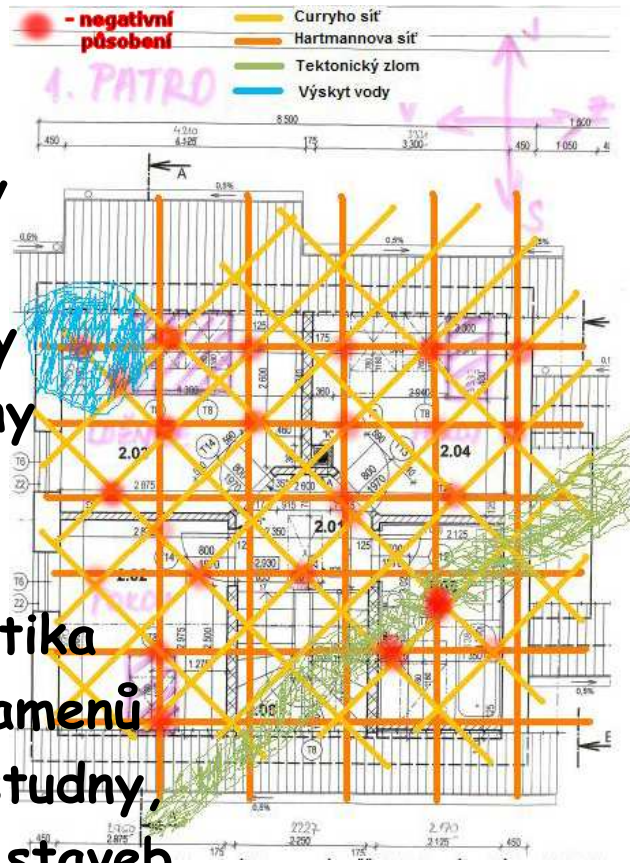

Spíte na zónách?

Cítíte únavu, slabost?

Vyhnete se jim, rozptylte jejich ohniska pod škodlivou mez, omezte elektrosmog:

Nechejte si přeměřit:

- technický smog (elmag.pole)
- geopatogenní zóny a poruchy
- hartmannovy a curryho pásy
- dračí žíly a tektonické zlomy
- vodní prameny, toky a studny
- psychosomatické zóny
- bioplazmatická pole
- aurická pole, čakry, diagnostika
- energetická pole amuletů, kamenů
- + vyhledání kaverny, dutiny, studny, sklepů a jiných podzemních staveb

Měřím virgulemi a rezonoměrem, nabízím zakreslení zón a situace do vašich půdorysných plánů, poradenství, čištění zón názorným využitím organitů (působí ihned).

Doporučuje se: při zdravotních potížích, oslabené imunitě, při výběru a koupi pozemku, bytu, při stěhování, samozřejmě i preventivně.