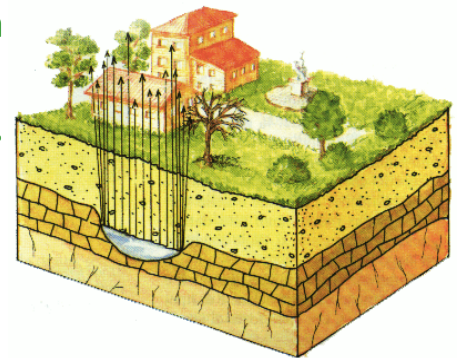

Spíte na zónách?

Cítíte únavu, slabost?

Vyhnete se jim, rozptylte jejich ohniska pod škodlivou mez, omezte elektrosmog:

Nechejte si přeměřit:

- technický smog (elmag.pole)
- geopatogenní zóny a poruchy
- hartmannovy a curryho pásy
- dračí žíly a tektonické zlomy
- vodní prameny, toky a studny
- psychosomatické zóny
- bioplazmatická pole
- aurická pole, čakry, diagnostika
- energetická pole amuletů, kamenů
- + vyhledání kaverny, dutiny, studny, sklepů a jiných podzemních staveb

Měřím virgulemi a rezonoměrem, nabízím zakreslení zón a situace do vašich půdorysných plánů, poradenství, čištění zón názorným využitím organitů (působí ihned).

Doporučuje se: při zdravotních potížích, oslabené imunitě, při výběru a koupi pozemku, bytu, při stěhování, samozřejmě i preventivně.